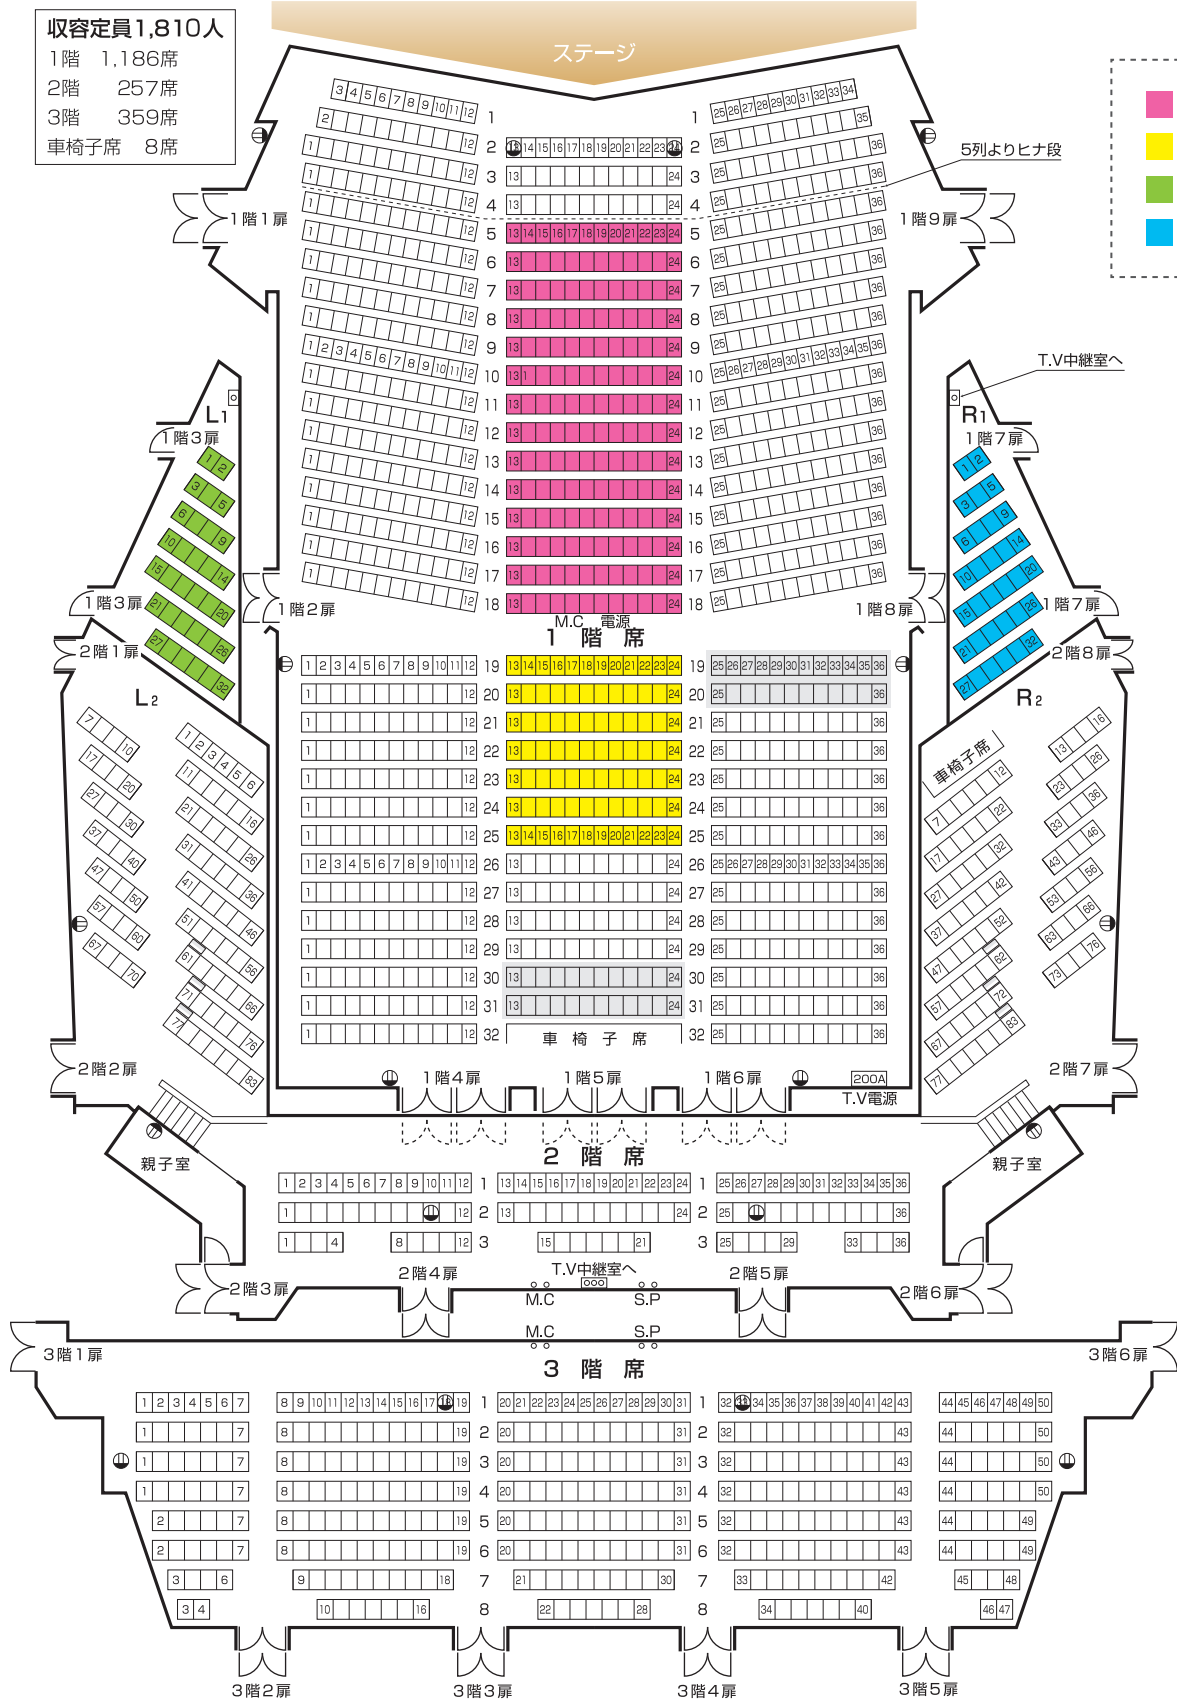

コンサートホール客席図

収容定員1,810人

1階 1,186席

2階 257席

3階 359席

車椅子席 8席

体感音響装置及び難聴者用磁気誘導ループ設置席